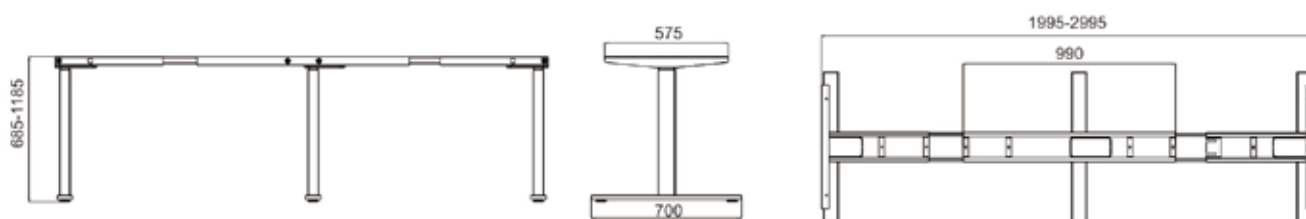

## Product Picture

NKLD5-3-180°

## Size Chart

## Product Parameters

Height(mm)	Stroke(mm)	Speed(mm/s)	Width(mm)	Load Capacity(N)	Noise dB(A)	Surface Color
min.685/max.1185	500	32	1995~2995	1500	<50	Black/White/Silver